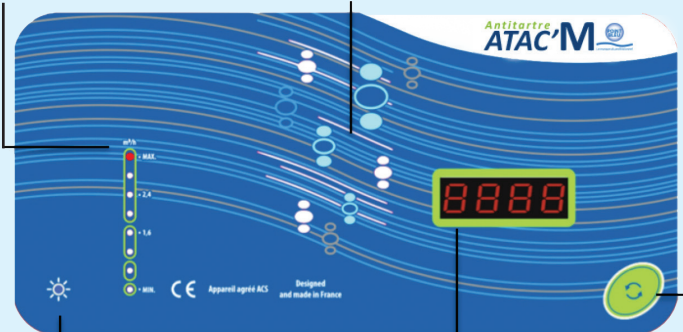

Fonctionnement du tableau de commandes

Barre d'indication de débit instantané et d'alarme de fuite

Témoin de fonctionnement

Led automatique de veille

Comptage volumétrique à écran rétro-éclairé

Touche de commandes

Avantages

- Design compact et moderne.
- Économique et écologique : sans produit chimique ni rejet d'eau.
- La nature de l'eau n'est pas modifiée.
- Mise en veille automatique.
- Faible consommation électrique.
- Indicateur de débit.
- Comptage volumétrique.
- Détection des fuites et des anomalies de débit (alarme sonore et visuelle).
- Sans réglage.
- Sans entretien.
- Adaptateur de raccordement 3/4".