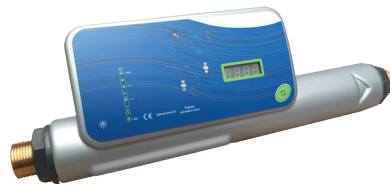

## Antitartre électronique multifonctions ATAC'M

L'antitartre électronique multifonctions ATAC'M, grâce à des bobinages alimentés par un signal impulsionnel dérivé du secteur, génère des ondes électromagnétiques. Le champ uniforme et permanent créé par ces ondes inverse la polarité des ions carbonate, calcium et magnésium contenus dans l'eau, provoquant leur agitation et la formation de micro cristaux de carbonate de calcium, électriquement stables et non incrustants. Ces microcristaux ne dénaturent pas la qualité de l'eau; elle reste potable. L'ATAC'M empêche ainsi le tartre de se déposer sur les parois internes des canalisations et des installations sanitaires et de chauffage. L'ATAC'M dispose en outre des fonctions très utiles de compteur d'eau, d'indicateur de débit, de détecteur de fuite d'eau, d'anomalie de débit (alarme sonore et visuelle) et de mise en veille automatique (en cas de non consommation d'eau). Adaptateur de raccordement en 3/4". Faible consommation électrique. Sans entretien. Dureté maxi de l'eau d'entrée : 50°F.

**GARANTIE 3 ANS**

**DETECTEUR DE FUITE**

1

Rang	Désignation	Réf.	Ø Rac E/S	PN maxi bar	Dim. L x H mm	Débit maxi m³/h	Temp. maxi °C	Prix unit. € HT
1	Antitartre électronique ATAC M Taxe éco contribution 0,83€	ATAC - M	1"	4	400 x 140	3	30	

### Fonctionnement du tableau de commandes

Barre d'indication de débit instantané et d'alarme de fuite

Témoin de fonctionnement

Led automatique de veille

Comptage volumétrique à écran rétro-éclairé

Touche de commandes